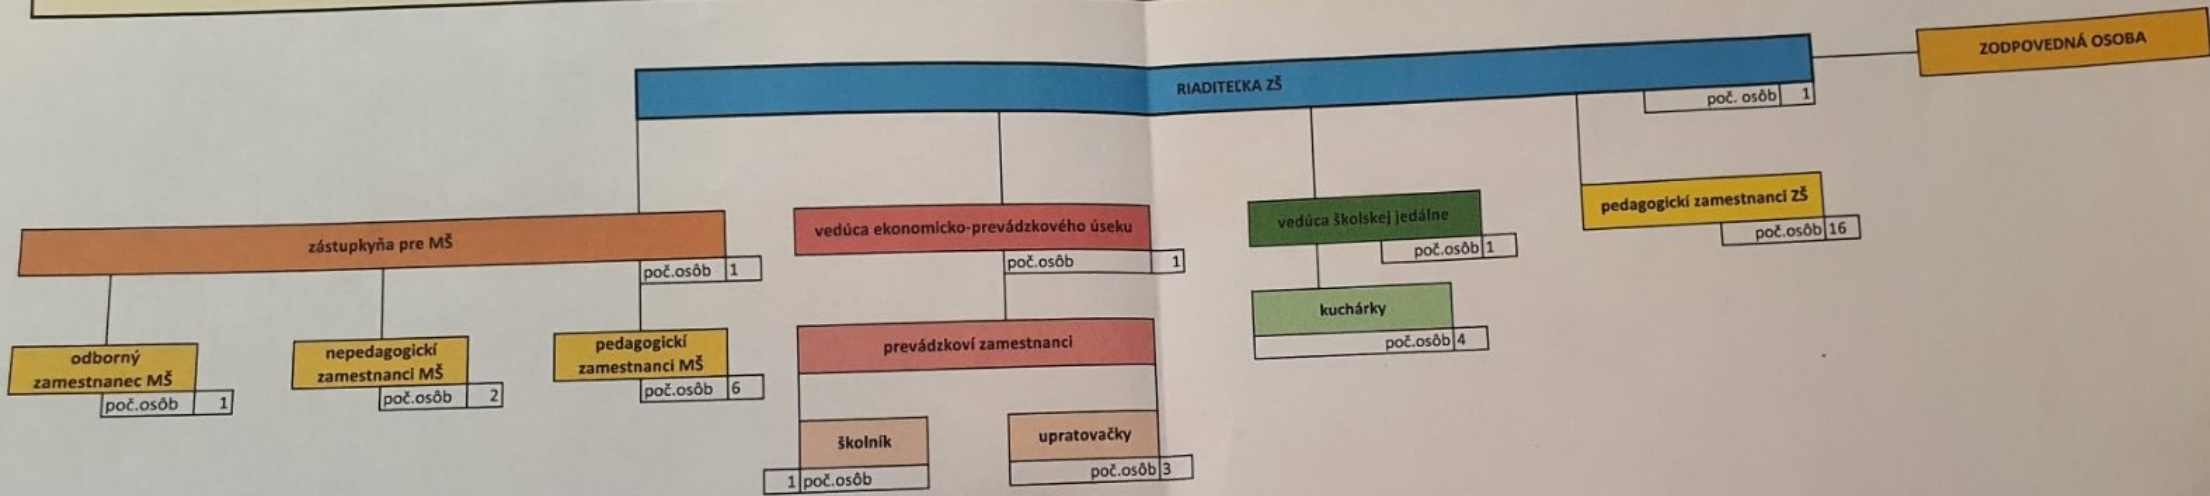

Organizačná štruktúra

celkový počet zamestnancov: 37

73 - 1003 - 710
Základná organizácia OZ PS a V
na Slovensku
ZŠ Hniezdne